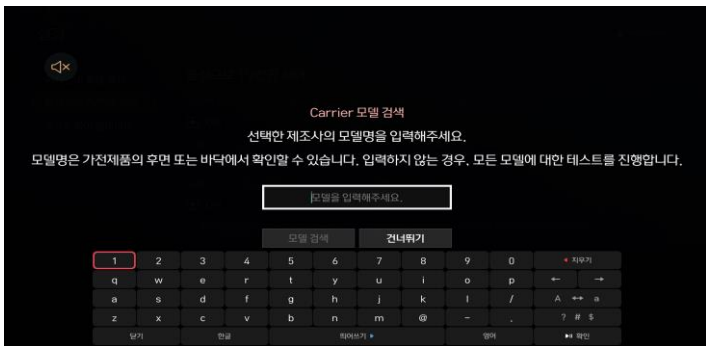

IR 가전 제어 등록

리모컨을 제공하는 에어컨, 공기청정기, 선풍기를 등록하면 음성으로 가전을 작동할 수 있습니다. 등록

가전기기를 등록하고, 음성으로 아래와 같이 명령하면 편합니다.

- 에어컨 : "에어컨 꺼줘", "에어컨 켜줘"
- 선풍기 : "선풍기 꺼줘", "선풍기 켜줘", "선풍기 세계"
- 공기청정기 : "공기청정기 꺼줘", "공기청정기 켜줘", "공기청정기 풍량 세계"

2/2

3 IR 가전제어 등록 방법(2/3)

① 장치선택 : 선택(에어컨,공기청정기,선풍기)

② 제조사 선택(직접입력 또는 목록에서 선택)

④ 동작테스트 : 리모컨 '확인' 버튼으로 전원제어 동작여부 확인

③ 모델검색 : 3자리 이상 입력(모델명 모를 경우 건너뛰기 선택)

3 IR 가전제어 등록 방법(3/3)

㉟-1 가전기기의 전원제어가 성공한 경우 '예' 선택(등록완료)

㉟-2 가전기기의 전원제어가 안된 경우 '아니오' 선택(테스트 반복)

4 IR 가전제어 해제 방법

① 연결된 가전기기중 해제를 원하는 장치 선택

② 연결된 제조사 선택

③ 장치해제 선택

④ 장치해제 완료

5 FAQ

Question	Answer
동작테스트를 끝까지 했는데 “사용할 수 있는 리모컨이 없습니다”라고 뜹니다!	해당 가전제품에 대한 리모컨(IR) DB가 없습니다. 리모컨 DB는 지속적으로 업그레이드 해나갈 예정입니다.
가전기기 등록 후 음성명령 시 TTS 음성안내는 정상이나 실제 가전 기기는 제어되지 않습니다!	IR(적외선) 신호는 송수신 각도에 제한이 있어 기가지니와 가전제품의 위치에 따라 신호가 수신되지 않을 수 있습니다. IR 신호의 수신범위는 좌·우 120도, 상·하 25도, 거리는 5M 까지 입니다. 또한, 기가지니가 TV 등에 가려질 경우 IR(적외선) 신호가 차단될 수 있으므로 기가지니 앞에 장애물이 없는 오픈된 환경에서 사용해 주시기 바랍니다.
전원 ON/OFF 제어는 되는데 풍량(발람세기)/풍향(회전) 조절은 되지 않아요!	가전제품 제조사 및 모델에 따라 일부 음성명령은 지원하지 않을 수 있습니다.