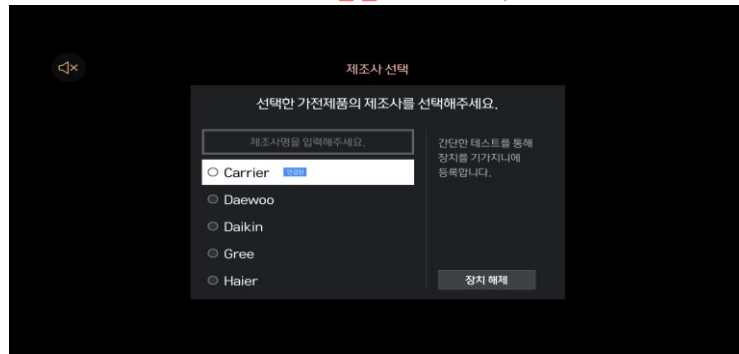

2/2

3 IR 가전제어 등록 방법(2/3)

① 장치선택 : 선택(에어컨,공기청정기,선풍기)

② 제조사 선택(직접입력 또는 목록에서 선택)

④ 동작테스트 : 리모컨 '확인' 버튼으로 전원제어 동작여부 확인

③ 모델검색 : 3자리 이상 입력(모델명 모를 경우 건너뛰기 선택)

3 IR 가전제어 등록 방법(3/3)

㉟-1 가전기기의 전원제어가 성공한 경우 '예' 선택(등록완료)

㉟-2 가전기기의 전원제어가 안된 경우 '아니오' 선택(테스트 반복)

4 IR 가전제어 해제 방법

① 연결된 가전기기중 해제를 원하는 장치 선택

② 연결된 제조사 선택

③ 장치해제 선택

④ 장치해제 완료

5 FAQ

Question	Answer
동작테스트를 끝까지 했는데 “사용할 수 있는 리모컨이 없습니다”라고 뜹니다!	해당 가전제품에 대한 리모컨(IR) DB가 없습니다. 리모컨 DB는 지속적으로 업그레이드 해나갈 예정입니다.
가전기기 등록 후 음성명령 시 TTS 음성안내는 정상이나 실제 가전 기기는 제어되지 않습니다!	IR(적외선) 신호는 송수신 각도에 제한이 있어 기가지니와 가전제품의 위치에 따라 신호가 수신되지 않을 수 있습니다. IR 신호의 수신범위는 좌·우 120도, 상·하 25도, 거리는 5M 까지 입니다. 또한, 기가지니가 TV 등에 가려질 경우 IR(적외선) 신호가 차단될 수 있으므로 기가지니 앞에 장애물이 없는 오픈된 환경에서 사용해 주시기 바랍니다.
전원 ON/OFF 제어는 되는데 풍량(발람세기)/풍향(회전) 조절은 되지 않아요!	가전제품 제조사 및 모델에 따라 일부 음성명령은 지원하지 않을 수 있습니다.