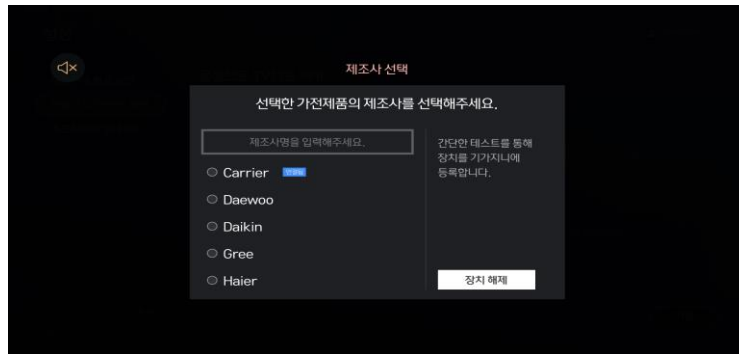

2/2

3 IR 가전제어 등록 방법(2/3)

① 장치선택 : 선택(에어컨,공기청정기,선풍기)

② 제조사 선택(직접입력 또는 목록에서 선택)

④ 동작테스트 : 리모컨 '확인' 버튼으로 전원제어 동작여부 확인

③ 모델검색 : 3자리 이상 입력(모델명 모를 경우 건너뛰기 선택)

3 IR 가전제어 등록 방법(3/3)

㉟-1 가전기기의 전원제어가 성공한 경우 '예' 선택(등록완료)

㉟-2 가전기기의 전원제어가 안된 경우 '아니오' 선택(테스트 반복)

4 IR 가전제어 해제 방법

① 연결된 가전기기중 해제를 원하는 장치 선택

② 연결된 제조사 선택

③ 장치해제 선택

④ 장치해제 완료

5 FAQ

Question	Answer
동작테스트를 끝까지 했는데 “사용할 수 있는 리모컨이 없습니다”라고 뜹니다!	해당 가전제품에 대한 리모컨(IR) DB가 없습니다. 리모컨 DB는 지속적으로 업그레이드 해나갈 예정입니다.
가전기기 등록 후 음성명령 시 TTS 음성안내는 정상이나 실제 가전 기기는 제어되지 않습니다!	IR(적외선) 신호는 송수신 각도에 제한이 있어 기가지니와 가전제품의 위치에 따라 신호가 수신되지 않을 수 있습니다. IR 신호의 수신범위는 좌·우 120도, 상·하 25도, 거리는 5M 까지 입니다. 또한, 기가지니가 TV 등에 가려질 경우 IR(적외선) 신호가 차단될 수 있으므로 기가지니 앞에 장애물이 없는 오픈된 환경에서 사용해 주시기 바랍니다.
전원 ON/OFF 제어는 되는데 풍량(발람세기)/풍향(회전) 조절은 되지 않아요!	가전제품 제조사 및 모델에 따라 일부 음성명령은 지원하지 않을 수 있습니다.