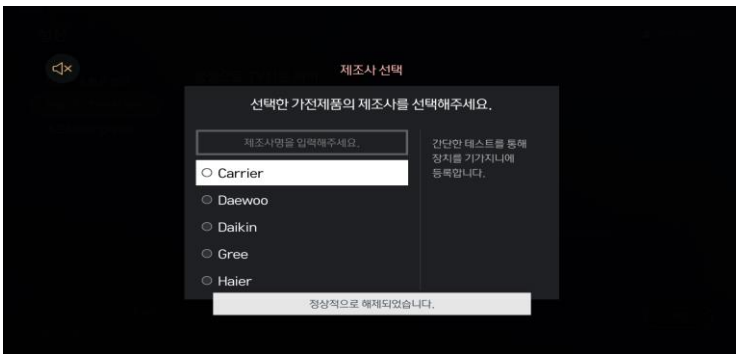

2/2

3 IR 가전제어 등록 방법(2/3)

① 장치선택 : 선택(에어컨,공기청정기,선풍기)

② 제조사 선택(직접입력 또는 목록에서 선택)

④ 동작테스트 : 리모컨 '확인' 버튼으로 전원제어 동작여부 확인

③ 모델검색 : 3자리 이상 입력(모델명 모를 경우 건너뛰기 선택)

3 IR 가전제어 등록 방법(3/3)

㉟-1 가전기기의 전원제어가 성공한 경우 '예' 선택(등록완료)

㉟-2 가전기기의 전원제어가 안된 경우 '아니오' 선택(테스트 반복)

4 IR 가전제어 해제 방법

① 연결된 가전기기중 해제를 원하는 장치 선택

② 연결된 제조사 선택

③ 장치해제 선택

④ 장치해제 완료

5 FAQ

Question	Answer
동작테스트를 끝까지 했는데 “사용할 수 있는 리모컨이 없습니다”라고 뜹니다!	해당 가전제품에 대한 리모컨(IR) DB가 없습니다. 리모컨 DB는 지속적으로 업그레이드 해나갈 예정입니다.
가전기기 등록 후 음성명령 시 TTS 음성안내는 정상이나 실제 가전 기기는 제어되지 않습니다!	IR(적외선) 신호는 송수신 각도에 제한이 있어 기가지니와 가전제품의 위치에 따라 신호가 수신되지 않을 수 있습니다. IR 신호의 수신범위는 좌·우 120도, 상·하 25도, 거리는 5M 까지 입니다. 또한, 기가지니가 TV 등에 가려질 경우 IR(적외선) 신호가 차단될 수 있으므로 기가지니 앞에 장애물이 없는 오픈된 환경에서 사용해 주시기 바랍니다.
전원 ON/OFF 제어는 되는데 풍량(발람세기)/풍향(회전) 조절은 되지 않아요!	가전제품 제조사 및 모델에 따라 일부 음성명령은 지원하지 않을 수 있습니다.