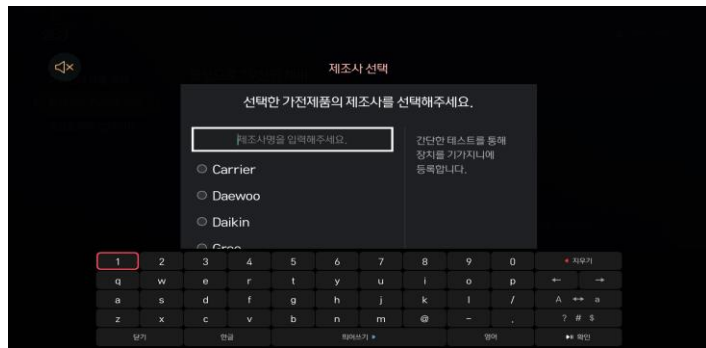

가전 제조사 및 모델에 따라 음성 명령 기능이 제한될 수 있습니다

예시) LG전자 에어컨은 전원제어(ON/OFF) 음성제어만 가능(풍량/풍향 제어명령 미지원)

3 IR 가전제어 등록 방법(1/3)

기가지니2 단말의 'G메뉴>설정>IR가전 제어 등록' 메뉴를 통해 가전기기 등록 후 사용 가능 (TV는 HDMI로 연결시 자동설정 수동등록 불필요)

설정 미등록 사용자

기가지니 명령어 모드
지니뮤직 사운드 설정
음성안내 볼륨 설정
음성으로 TV전원 제어
IR 가전 제어 등록
소프트웨어 업데이트

IR 가전 제어 등록

리모컨을 제공하는 에어컨, 공기청정기, 선풍기를 등록하면 음성으로 가전을 작동할 수 있습니다. 등록

가전기기를 등록하고, 음성으로 아래와 같이 명령하면 편합니다.

- 에어컨 : "에어컨 꺼줘", "에어컨 켜줘"
- 선풍기 : "선풍기 꺼줘", "선풍기 켜줘", "선풍기 세계"
- 공기청정기 : "공기청정기 꺼줘", "공기청정기 켜줘", "공기청정기 풍량 세계"

2/2

3 IR 가전제어 등록 방법(2/3)

① 장치선택 : 선택(에어컨,공기청정기,선풍기)

② 제조사 선택(직접입력 또는 목록에서 선택)

④ 동작테스트 : 리모컨 '확인' 버튼으로 전원제어 동작여부 확인

③ 모델검색 : 3자리 이상 입력(모델명 모를 경우 건너뛰기 선택)

3 IR 가전제어 등록 방법(3/3)

㉟-1 가전기기의 전원제어가 성공한 경우 '예' 선택(등록완료)