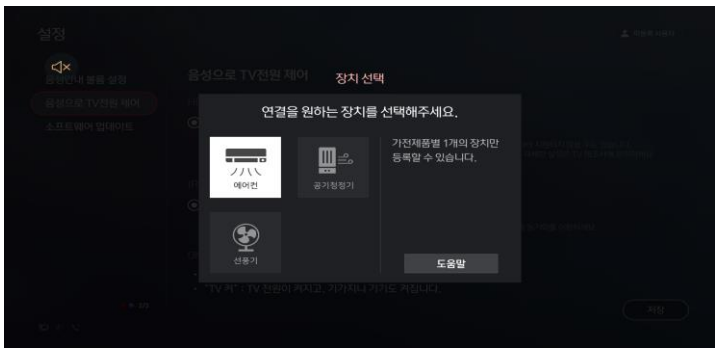

가전 제조사 및 모델에 따라 음성 명령 기능이 제한될 수 있습니다

예시) LG전자 에어컨은 전원제어(ON/OFF) 음성제어만 가능(풍량/풍향 제어명령 미지원)

3 IR 가전제어 등록 방법(1/3)

기가지니2 단말의 'G메뉴>설정>IR가전 제어 등록' 메뉴를 통해 가전기기 등록 후 사용 가능 (TV는 HDMI로 연결시 자동설정 수동등록 불필요)

설정 미등록 사용자

기가지니 명령어 모드
지니뮤직 사운드 설정
음성안내 볼륨 설정
음성으로 TV전원 제어
IR 가전 제어 등록
소프트웨어 업데이트

IR 가전 제어 등록

리모컨을 제공하는 에어컨, 공기청정기, 선풍기를 등록하면 음성으로 가전을 작동할 수 있습니다. 등록

가전기기를 등록하고, 음성으로 아래와 같이 명령하면 편합니다.

- 에어컨 : "에어컨 꺼줘", "에어컨 켜줘"
- 선풍기 : "선풍기 꺼줘", "선풍기 켜줘", "선풍기 세계"
- 공기청정기 : "공기청정기 꺼줘", "공기청정기 켜줘", "공기청정기 풍량 세계"

2/2

3 IR 가전제어 등록 방법(2/3)

① 장치선택 : 선택(에어컨,공기청정기,선풍기)

② 제조사 선택(직접입력 또는 목록에서 선택)

④ 동작테스트 : 리모컨 '확인' 버튼으로 전원제어 동작여부 확인

③ 모델검색 : 3자리 이상 입력(모델명 모를 경우 건너뛰기 선택)

3 IR 가전제어 등록 방법(3/3)

㉟-1 가전기기의 전원제어가 성공한 경우 '예' 선택(등록완료)