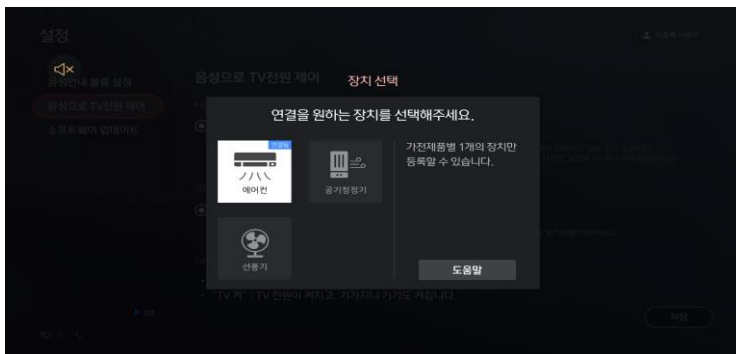

IR 가전 제어 등록

리모컨을 제공하는 에어컨, 공기청정기, 선풍기를 등록하면 음성으로 가전을 작동할 수 있습니다. 등록

가전기기를 등록하고, 음성으로 아래와 같이 명령하면 편합니다.

- 에어컨 : "에어컨 꺼줘", "에어컨 켜줘"
- 선풍기 : "선풍기 꺼줘", "선풍기 켜줘", "선풍기 세계"
- 공기청정기 : "공기청정기 꺼줘", "공기청정기 켜줘", "공기청정기 풍량 세계"

2/2

3 IR 가전제어 등록 방법(2/3)

① 장치선택 : 선택(에어컨,공기청정기,선풍기)

② 제조사 선택(직접입력 또는 목록에서 선택)

④ 동작테스트 : 리모컨 '확인' 버튼으로 전원제어 동작여부 확인

③ 모델검색 : 3자리 이상 입력(모델명 모를 경우 건너뛰기 선택)

3 IR 가전제어 등록 방법(3/3)

㉟-1 가전기기의 전원제어가 성공한 경우 '예' 선택(등록완료)

㉟-2 가전기기의 전원제어가 안된 경우 '아니오' 선택(테스트 반복)

4 IR 가전제어 해제 방법

① 연결된 가전기기중 해제를 원하는 장치 선택

② 연결된 제조사 선택

③ 장치해제 선택

④ 장치해제 완료

5 FAQ

Question	Answer
동작테스트를 끝까지 했는데 “사용할 수 있는 리모컨이 없습니다”라고 뜹니다!	해당 가전제품에 대한 리모컨(IR) DB가 없습니다. 리모컨 DB는 지속적으로 업그레이드 해나갈 예정입니다.
가전기기 등록 후 음성명령 시 TTS 음성안내는 정상이나 실제 가전 기기는 제어되지 않습니다!	IR(적외선) 신호는 송수신 각도에 제한이 있어 기가지니와 가전제품의 위치에 따라 신호가 수신되지 않을 수 있습니다. IR 신호의 수신범위는 좌·우 120도, 상·하 25도, 거리는 5M 까지 입니다. 또한, 기가지니가 TV 등에 가려질 경우 IR(적외선) 신호가 차단될 수 있으므로 기가지니 앞에 장애물이 없는 오픈된 환경에서 사용해 주시기 바랍니다.
전원 ON/OFF 제어는 되는데 풍량(발람세기)/풍향(회전) 조절은 되지 않아요!	가전제품 제조사 및 모델에 따라 일부 음성명령은 지원하지 않을 수 있습니다.