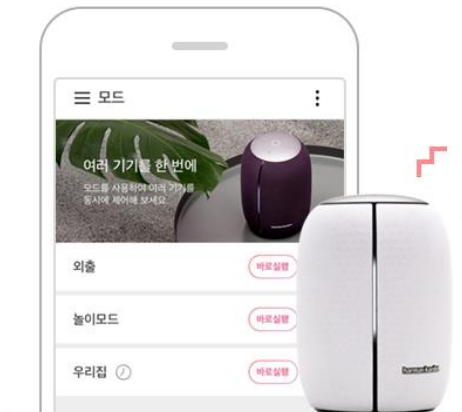

# 기가지니 홈 IoT 제휴사 음성명령 가이드

(200615 ver)

---

사용전 이 음성명령 가이드를 읽고 제품을 사용하세요.  
기종별로 사용 가능한 음성명령어는 모델별로 상이할 수 있습니다.  
KT 홈페이지에 접속하면 최신 음성명령 가이드를 볼 수 있습니다.

---

## IoT 상태확인(기가지니 1/2 전용)

우리집 상태 어때  
우리집 상태 보여줘  
홈상태 보여줘